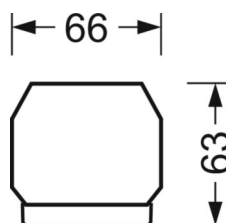

## Оптика

Оснастка	LED, цветопередача/оттенок света CRI ≥ 80 / 3000K
Допуск для координаты цветности (MacAdam)	3SDCM
Фотобиологическая безопасность (светильник)	RG1
Номинальный световой поток	4086lm
Срок службы LED	50000h L80/B10 (Tq 45°C)
светоотдача светильников	159lm/W
Угол излучения	95° (C0) / 95° (C90)
UGR поп./вдоль	18.6 / 19.0

## Механика

цвет корпуса	белый стандартный для электротехники RAL 9016
размеры (LxWxH/DxH)	1531mm x 55mm x 33mm
вес (нетто)	1.9kg
Вид монтажа	сборка трековых систем, световая структура

## размеры

L	1531 mm	Длина
В	55 mm	Ширина
Н	33 mm	Высота