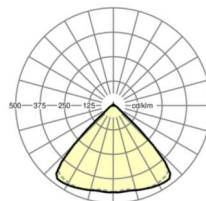

параметры

номер заказа	19410006080
код EAN	4020863405220
номер таможенного тарифа	94051190
Знак прохождения контроля	IP 20, класс защиты I, для рабочих мест за дисплеем 65°<3000, ENEC10 VDE, F, HACCP DIN10500/Food/IFS-пригодность для применения/BRC, Indoor, CE
Степень ударопрочности IK	IK03 (-20°C bis 45°C)
Температура окружения	ta -20°C в 45°C
Особые свойства	Готовность к IoT «Ready for IoT»
Гарантийный срок	5 лет
Государственные программы поддержки	BEG - государственные субсидии для энергосберегающих зданий (действительна только для Германии)

электротехника

Балласт	Электронный драйвер DALI2 (1 штука)
Мощность системы	26W
сетевое напряжение	230V/50Hz
автоматический предохранитель (пусковой ток)	20 штук/B10, 32 штук/B16, 33 штук/C10, 53 штук/C16
класс энергосбережения/Источник света	E

Оптика

Оснастка	LED, цветопередача/оттенок света CRI ≥ 80 / 3000K
Допуск для координаты цветности (MacAdam)	3SDCM
Фотобиологическая безопасность (светильник)	RG1
Номинальный световой поток	4086lm
Срок службы LED	50000h L80/B10 (Tq 45°C)
светоотдача светильников	159lm/W
Угол излучения	95° (C0) / 95° (C90)
UGR поп./вдоль	18.6 / 19.0

DEEP-LINK

<https://www.regiolum.de/ru/article/19410006080>