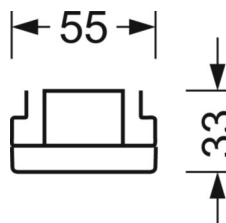

## Оптика

Оснастка	LED, цветопередача/оттенок света CRI ≥ 80 / 3000K
Допуск для координаты цветности (MacAdam)	3SDCM
Фотобиологическая безопасность (светильник)	RG1
Номинальный световой поток	4086lm
Срок службы LED	50000h L80/B10 (Tq 45°C)
светоотдача светильников	159lm/W
Угол излучения	95° (C0) / 95° (C90)
UGR поп./вдоль	18.6 / 19.0

## DEEP-LINK

<https://www.regiolum.de/ru/article/19410006080>

Ссылка	LED 4000lm 830
ηLB	100 %
Φ ↓/↑	98 % / 2 %
UGR поп./вдоль дисплей	18.6 / 19.0
	65° < 3000cd/m <sup>2</sup>

## Механика

цвет корпуса	белый стандартный для электротехники RAL 9016
размеры (LxWxH/DxH)	1531mm x 55mm x 33mm
вес (нетто)	1.9kg
Вид монтажа	сборка трековых систем, световая структура

## размеры

L	1531 mm	Длина
В	55 mm	Ширина
Н	33 mm	Высота